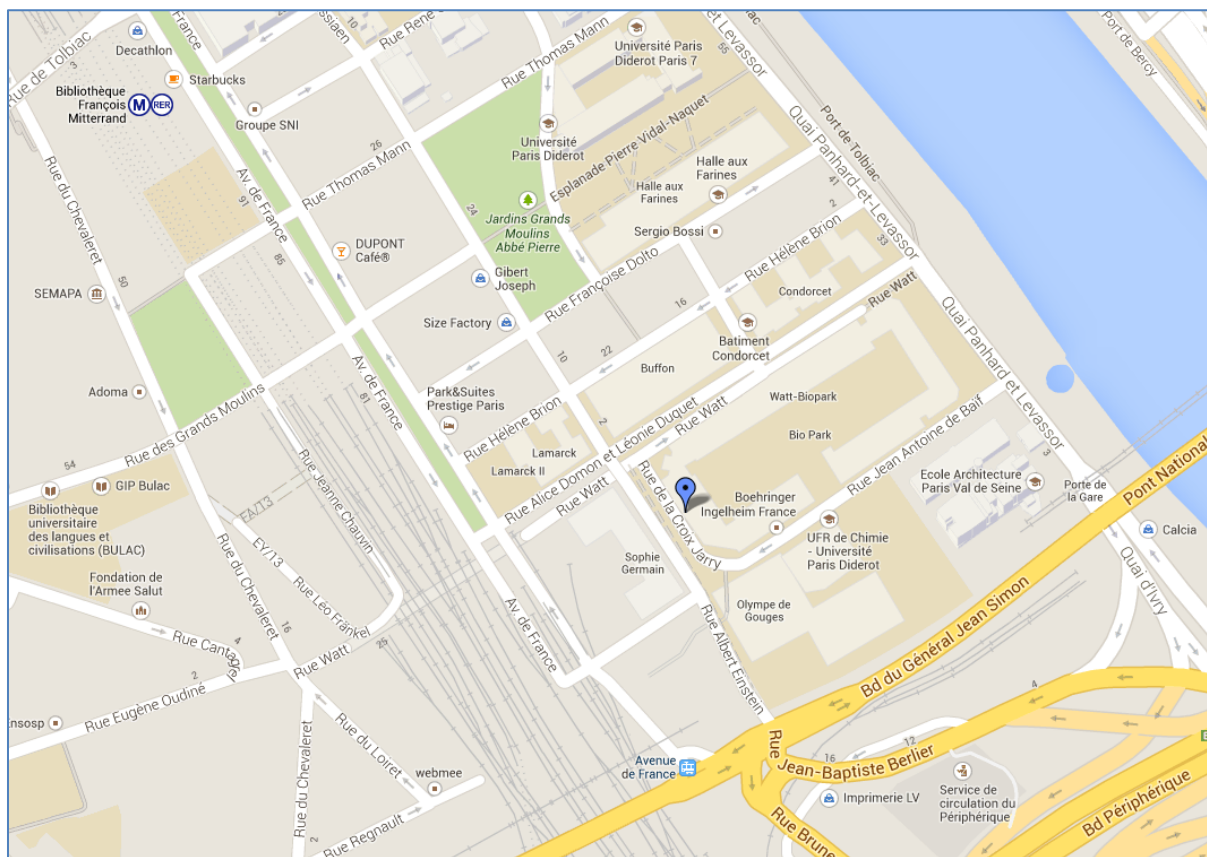

## BIOPARK, Locaux de l'IRESP

Bâtiment A – 1<sup>er</sup> étage - 8 rue de la Croix Jarry - 75013 PARIS

A l'interphone du rdc, sonner à Inserm/Aviesan (1<sup>er</sup> étage)

Tel 01 44 23 63 46 ou 01 44 23 61 46

Tramway	T 3A Avenue de France
RER et Métro	RER C / Métro 14 Bibliothèque François Mitterrand
Bus	BUS 62 Bibliothèque François Mitterrand BUS 325 Watt
Accès par la route	Par le Bd Masséna Par le pont National Par le quai d'Ivry ou le quai Panhard et Levassor